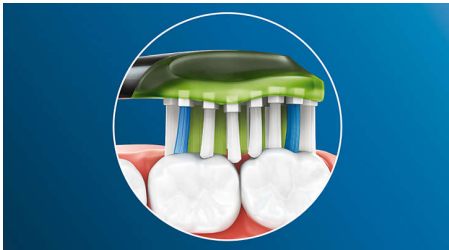

Технологія адаптивного чищення

Персоналізоване чищення щоразу завдяки нашій технології адаптивного чищення. М'які, гнучкі гумові сторони насадки дозволяють щітці Premium White адаптуватися до контурів вашого рота. Наші щетинки пристосовуються до ваших ясен і зубів, забезпечуючи у 4 рази більший контакт із поверхнею**, ніж звичайна щітка для глибокого чищення, навіть у важкодоступних місцях. Технологія адаптивного чищення також дозволяє відстежувати лінію ясен, поглинає зайвий тиск чищення та забезпечує посилену рухливість для унікального відчуття в роті та чудового очищення.