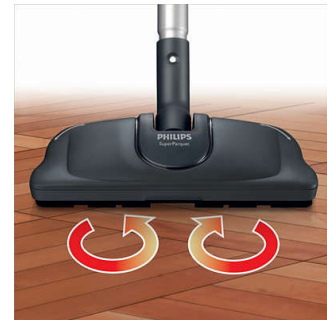

Super Parquet-munstycke

Med Super Parquet-munstycket kan du snabbt rengöra alla typer av hårda golv utan risk för att skada dem. Mikrofiberkuddarnas absorberingsförmåga i kombination med dammsugarens sugeffekt ger bästa möjliga resultat utan att du behöver använda några rengöringsmedel eller borstar.