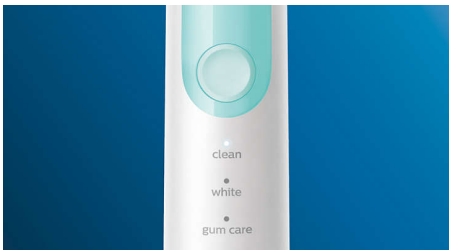

PHILIPS

sonicare

Звукова електрична
зубна щітка

ProtectiveClean 5100

Вбудований датчик тиску

3 режими

1 функція BrushSync

Дорожній футляр

Чистіть зуби краще

- Виберіть один із трьох режимів

Основні особливості

Природно біліші зуби

Встановіть насадку для щітки W2 Optimal White, щоб видалити поверхневі плями та мати білішу усмішку. Клінічно підтверджено відбілювання зубів лише за один тиждень завдяки щільним щетинкам у центрі для видалення нальоту.

Три режими

Ця зубна щітка дозволяє налаштувати чищення відповідно до власних потреб завдяки трьом режимам. Режим чищення є стандартним для відмінного чищення. Відбілювання – ідеальний режим для видалення поверхневих плям, а режим догляду за яснами додає хвилину чищення з меншою потужністю для ніжного масажування ясен.