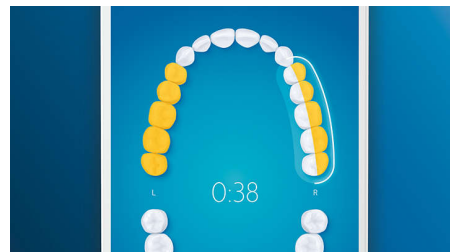

Турбота про ваші ясна

Встановіть насадку для щітки G3 Premium Gum Care для покращення стану ясен. Її невеликі за розміром щетинки, створені спеціально для лінії ясен, забезпечують ніжне, але ефективне чищення вздовж лінії ясен, де починаються захворювання ясен. Клінічно доведено: до 100% зменшення запалення ясен* та до 7 разів здоровіші ясна лише за два тижні.*

Біліші зуби, швидко

Встановіть насадку для щітки W3 Premium White для видалення поверхневих плям та отримання найбільшої посмішки. Щільні щетинки в центрі для видалення плям лише за три дні дозволяють видалити до 100% більше плям, що клінічно доведено.**

Жодна ділянка не залишиться без уваги

Додаток Philips Sonicare інформує, коли досягнуто ретельної чистоти, та дає поради щодо кращого, ретельнішого чищення.

Функція завершальних штрихів

Якщо під час чищення зубів ви пропустите певну ділянку, функція завершальних штрихів у додатку вкаже на таке місце. Ви можете пройтися щіткою вдруге і завжди бути впевненим у дотриманні повної чистоти щоразу.