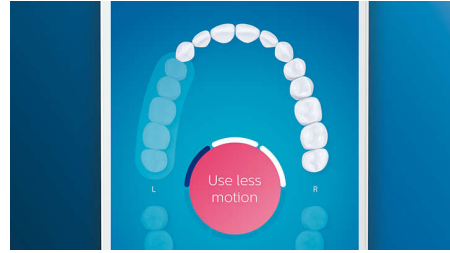

Основні особливості

Забудьте про наліт

Встановіть насадку для щітки C3 Premium Plaque Control, щоб випробувати наше глибоке чищення. Щетинки насадки для щітки з м'якими гнучкими краями підлаштовуються до форми кожного зуба, завдяки чому забезпечується у 4 рази більший контакт із поверхнею*** та до 10 разів краще усунення нальоту із важкодоступних ділянок*.

Турбота про ваші ясна

Встановіть насадку для щітки G3 Premium Gum Care для покращення стану ясен. Її невеликі за розміром щетинки, створені спеціально для лінії ясен, забезпечують ніжне, але ефективне чищення вздовж лінії ясен, де починаються захворювання ясен. Клінічно доведено: до 100% зменшення запалення ясен* та до 7 разів здоровіші ясна лише за два тижні.*

Біліші зуби, швидко

Встановіть насадку для щітки W3 Premium White для видалення поверхневих плям та отримання найбільшої посмішки. Щільні щетинки в центрі для видалення плям лише за три дні дозволяють видалити до 100% більше плям, що клінічно доведено.**

Жодна ділянка не залишиться без уваги

Додаток Philips Sonicare інформує, коли досягнуто ретельної чистоти, та дає поради щодо кращого, ретельнішого чищення.

Функція завершальних штрихів

Якщо під час чищення зубів ви пропустите певну ділянку, функція завершальних штрихів у додатку вкаже на таке місце. Ви можете пройтися щіткою вдруге і завжди бути впевненим у дотриманні повної чистоти щоразу.