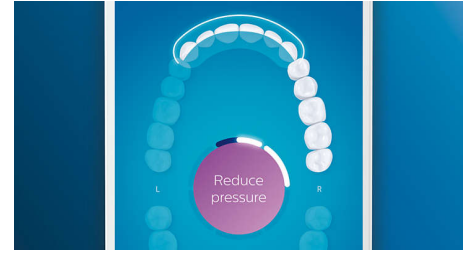

Біліші зуби, швидко

Встановіть насадку для щітки W3 Premium White для видалення поверхневих плям та отримання найбільшої посмішки. Щільні щетинки в центрі для видалення плям лише за три дні дозволяють видалити до 100% більше плям, що клінічно доведено.**

Жодна ділянка не залишиться без уваги

Додаток Philips Sonicare інформує, коли досягнуто ретельної чистоти, та дає поради щодо кращого, ретельнішого чищення.

Функція завершальних штрихів

Якщо під час чищення зубів ви пропустите певну ділянку, функція завершальних штрихів у додатку вкаже на таке місце. Ви можете пройтися щіткою вдруге і завжди бути впевненим у дотриманні повної чистоти щоразу.

Забаргато тиску?

Ви можете не відчувати, коли тиснете на щітку занадто сильно, однак насадка DiamondClean Smart це відчує. Якщо ви будете тиснути занадто сильно, на кінці ручки блиматиме світлове кільце. Це дружнє нагадування дозволяє зменшити тиск і дати насадці для щітки виконати роботу. 7 із 10 людей вважають, що ця функція допомогла їм краще чистити зуби.