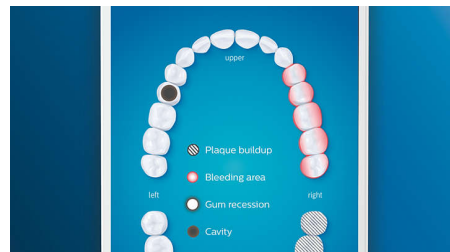

Біліші зуби, швидко

Встановіть насадку для щітки W3 Premium White для видалення поверхневих плям та отримання найбільшої посмішки. Щільні щетинки в центрі для видалення плям лише за три дні дозволяють видалити до 100% більше плям, що клінічно доведено.**

Жодна ділянка не залишиться без уваги

Додаток Philips Sonicare інформує, коли досягнуто ретельної чистоти, та дає поради щодо кращого, ретельнішого чищення.

Функція завершальних штрихів

Якщо під час чищення зубів ви пропустите певну ділянку, функція завершальних штрихів у додатку вкаже на таке місце. Ви можете пройтися щіткою вдруге і завжди бути впевненим у дотриманні повної чистоти щоразу.

Зони фокусування та визначення цілей

У вас є проблемні місця, на які вказав стоматолог? Ми виділимо їх у вашій 3D-карті рота в додатку та нагадаємо, що ви повинні приділити додаткову увагу цим ділянкам.

Забаргато тиску?

Ви можете не відчувати, коли тиснете на щітку занадто сильно, однак насадка DiamondClean Smart це відчує. Якщо ви будете тиснути занадто сильно, на кінці ручки блиматиме світлове кільце. Це дружнє нагадування дозволяє зменшити тиск і дати насадці для щітки виконати роботу. 7 із 10 людей вважають, що ця функція допомогла їм краще чистити зуби.