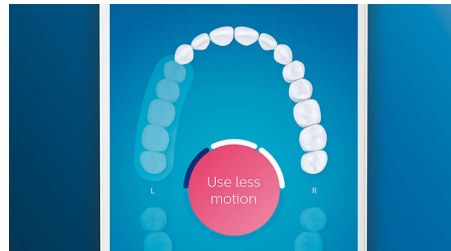

Турбота про ваші ясна

Встановіть насадку для щітки G3 Premium Gum Care для покращення стану ясен. Її невеликі за розміром щетинки, створені спеціально для лінії ясен, забезпечують ніжне, але ефективне чищення вздовж лінії ясен, де починаються захворювання ясен. Клінічно доведено: до 100% зменшення запалення ясен* та до 7 разів здоровіші ясна лише за два тижні.*

Біліші зуби, швидко

Встановіть насадку для щітки W3 Premium White для видалення поверхневих плям та отримання найбільшої посмішки. Щільні щетинки в центрі для

видалення плям лише за три дні дозволяють видалити до 100% більше плям, що клінічно доведено.**

Жодна ділянка не залишиться без уваги

Додаток Philips Sonicare інформує, коли досягнуто ретельної чистоти, та дає поради щодо кращого, ретельнішого чищення.

Функція завершальних штрихів

Якщо під час чищення зубів ви пропустите певну ділянку, функція завершальних штрихів у додатку вкаже на таке місце. Ви можете пройтися щіткою вдруге і завжди бути впевненим у дотриманні повної чистоти щоразу.