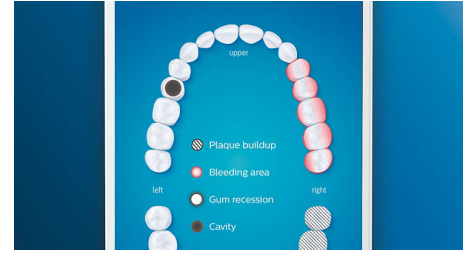

Жодна ділянка не залишиться без уваги

Додаток Philips Sonicare інформує, коли досягнуто ретельної чистоти, та дає поради щодо кращого, ретельнішого чищення.

Функція завершальних штрихів

Якщо під час чищення зубів ви пропустите певну ділянку, функція завершальних штрихів у додатку вкаже на таке місце. Ви можете пройтися щіткою вдруге і завжди бути впевненим у дотриманні повної чистоти щоразу.

Зони фокусування та визначення цілей

У вас є проблемні місця, на які вказав стоматолог? Ми виділимо їх у вашій 3D-карті рота в додатку та нагадаємо, що ви повинні приділити додаткову увагу цим ділянкам.

Забгато тиску?

Ви можете не відчувати, коли тиснете на щітку занадто сильно, однак насадка DiamondClean Smart це відчує. Якщо ви будете тиснути занадто сильно, на кінці ручки блиматиме світлове кільце. Це дружнє нагадування дозволяє зменшити тиск і дати насадці для щітки виконати роботу. 7 із 10 людей вважають, що ця функція допомогла їм краще чистити зуби.