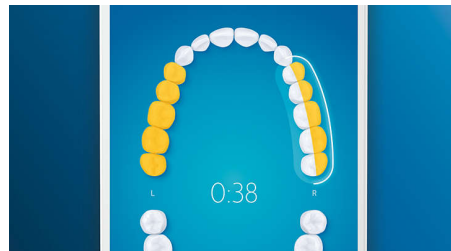

Біліші зуби, швидко

Встановіть насадку для щітки W3 Premium White для видалення поверхневих плям та отримання найбільшої посмішки. Щільні щетинки в центрі для

видалення плям лише за три дні дозволяють видалити до 100% більше плям, що клінічно доведено.**

Щітка TongueCare+ для чищення язика

Встановіть щітку TongueCare+ для чищення, щоб м'яко видалити запах, який спричиняється бактеріями з пор на вашому язичі. Її 240 спеціально розроблених мікросетинок потрапляють в усі заглибини язика, щоб видалити бактерії та залишки їжі, які спричиняють поганий подих. Використовуйте з нашим антибактеріальним аерозолем BreathRx для чудового очищення та надзвичайно свіжого подиху.

Жодна ділянка не залишиться без уваги

Додаток Philips Sonicare інформує, коли досягнуто ретельної чистоти, та дає поради щодо кращого, ретельнішого чищення.

Функція завершальних штрихів

Якщо під час чищення зубів ви пропустите певну ділянку, функція завершальних штрихів у додатку вкаже на таке місце. Ви можете пройтися щіткою вдруге і завжди бути впевненим у дотриманні повної чистоти щоразу.