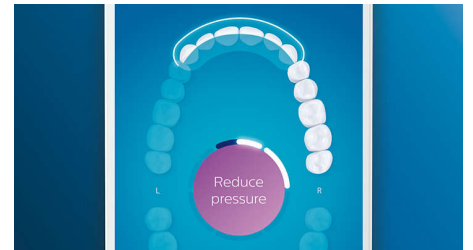

Жодна ділянка не залишиться без уваги

Додаток Philips Sonicare інформує, коли досягнуто ретельної чистоти, та дає поради щодо кращого, ретельнішого чищення.

Функція завершальних штрихів

Якщо під час чищення зубів ви пропустите певну ділянку, функція завершальних штрихів у додатку вкаже на таке місце. Ви можете пройтися щіткою вдруге і завжди бути впевненим у дотриманні повної чистоти щоразу.

Забгато тиску?

Ви можете не відчувати, коли тиснете на щітку занадто сильно, однак насадка DiamondClean Smart це відчує. Якщо ви будете тиснути занадто сильно, на кінці ручки блиматиме світлове кільце. Це дружнє нагадування дозволяє зменшити тиск і дати насадці для щітки виконати роботу. 7 із 10 людей вважають, що ця функція допомогла їм краще чистити зуби.