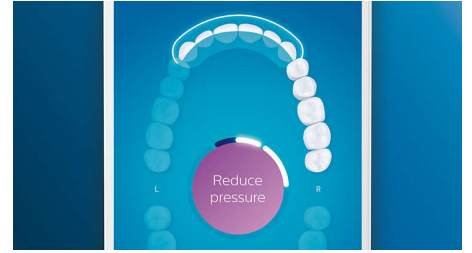

Розумне нагадування про заміну

Із часом насадки для щітки зношуються і менш ефективно видаляють наліт. Із функцією розумного розпізнавання насадки для щітки ви завжди знатимете, коли потрібно замінити насадку. Ваша зубна щітка відстежує, як довго та з якою інтенсивністю ви використовували кожен насадку для щітки, і попередить, коли потрібно замінити насадку. Ви також можете відстежувати тривалість використання насадки для щітки у додатку Philips Sonicare і, навіть, замовити насадку для заміни, щоб не переривати користування щіткою.

Забгато тиску?

Ви можете не відчувати, коли тиснете на щітку занадто сильно, однак насадка DiamondClean Smart це відчує. Якщо ви будете тиснути занадто сильно, на кінці ручки блиматиме світлове кільце. Це дружнє нагадування дозволяє зменшити тиск і дати насадці для щітки виконати роботу. 7 із 10 людей вважають, що ця функція допомогла їм краще чистити зуби.