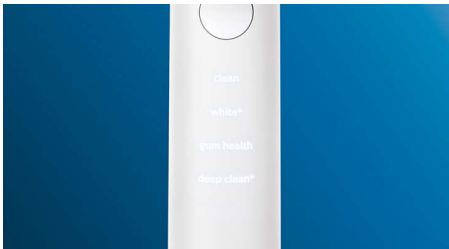

4 режими, 3 налаштування інтенсивності

Щітка DiamondClean Smart забезпечує повний спектр робіт. Наші 3 налаштування інтенсивності дозволяють покращити чищення, а 4 режими задовольняють усі ваші потреби в чищенні: режим чищення – для унікального щоденного чищення, режим відбілювання+ – для видалення плям, режим ретельного чищення+ – для освіжаючого ретельного чищення та режим здоров'я ясен – для обережного чищення вздовж лінії ясен.