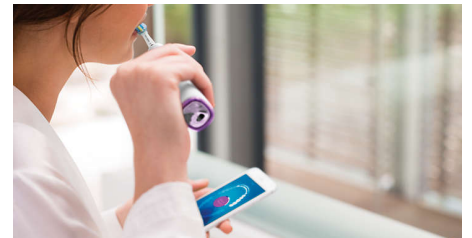

Що легше, то краще

Електрична зубна щітка робить усю роботу за вас. Ми вбудували спеціальний датчик у ручку, який нагадуватиме вам про зменшення тertia. Таким чином, ви можете покращити свою техніку та отримати більш м'яке, ефективне чищення.