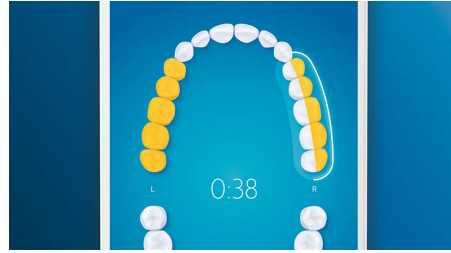

4 режими, 3 налаштування інтенсивності

Щітка DiamondClean Smart забезпечує повний спектр робіт. Наші 3 налаштування інтенсивності дозволяють покращити чищення, а 4 режими задовольняють усі ваші потреби в чищенні: режим чищення – для унікального щоденного чищення, режим відбілювання+ – для видалення плям, режим ретельного чищення+ – для освіжаючого ретельного чищення та режим здоров'я ясен – для обережного чищення вздовж лінії ясен.

Жодна ділянка не залишиться без уваги

Додаток Philips Sonicare інформує, коли досягнуто ретельної чистоти, та дає поради щодо кращого, ретельнішого чищення.

Функція завершальних штрихів

Якщо під час чищення зубів ви пропустите певну ділянку, функція завершальних штрихів у додатку вкаже на таке місце. Ви можете пройтися щіткою вдруге і завжди бути впевненим у дотриманні повної чистоти щоразу.