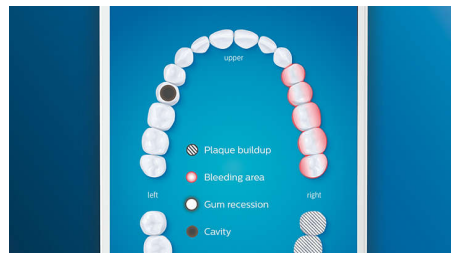

Зони фокусування та визначення цілей

У вас є проблемні місця, на які вказав стоматолог? Ми виділимо їх у вашій 3D-карті рота в додатку та нагадаємо, що ви повинні приділити додаткову увагу цим ділянкам.