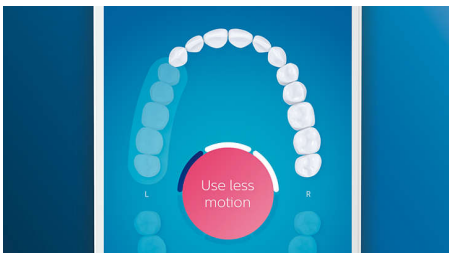

Чистіть зуби краще

- Насадки для щітки автоматично вибирають оптимальні налаштування
- Користуйтеся насадкою для щітки максимально ефективно
- На вибір 4 режими та 3 налаштування інтенсивності
- Легке та стильне заряджання – вдома та в дорозі

Основні особливості

Забудьте про наліт

Установіть насадку для щітки G3 Premium Plaque Control, щоб випробувати можливості глибокого чищення. Щетинки насадки щітки з м'якими гнучкими краями підлаштовуються до поверхні кожного зуба, завдяки чому забезпечується в 4 рази більший контакт із поверхнею** та до 20 разів краще усунення нальоту із важкодоступних ділянок*.

4 режими, 3 налаштування інтенсивності

Щітка DiamondClean Smart забезпечує повний спектр робіт. Наші 3 налаштування інтенсивності дозволяють покращити чищення, а 4 режими задовольняють усі ваші потреби в чищенні: режим чищення – для унікального щоденного чищення, режим відбілювання+ – для видалення плям, режим ретельного чищення+ – для освіжаючого ретельного чищення та режим здоров'я ясен – для обережного чищення вздовж лінії ясен.

Жодна ділянка не залишиться без уваги

Додаток Philips Sonicare інформує, коли досягнуто ретельної чистоти, та дає поради щодо кращого, ретельнішого чищення.

Функція завершальних штрихів

Якщо під час чищення зубів ви пропустите певну ділянку, функція завершальних штрихів у додатку вкаже на таке місце. Ви можете пройтися щіткою вдруге і завжди бути впевненим у дотриманні повної чистоти щоразу.