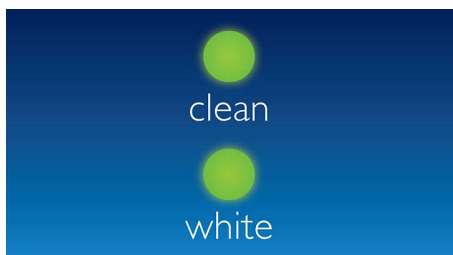

Основні особливості

Природно біліші зуби

Доведено, що динамічне чищення за допомогою цієї зубної щітки і прямий ширший контакт із кожним зубом усуває щоденну пігментацію та зберігає природну білизну зубів.

Режим чищення

Для виняткового щоденного чищення. Допомагає підтримувати ефект, отриманий внаслідок процедури відбілювання зубів.

Легідне чищення зубів та ясен

Зубна щітка Philips Sonicare з чутливим режимом: легідне, проте ретельне чищення для чутливих ясен.

Режим чищення з відбілюванням

2 хвилини роботи в режимі чищення та додаткові 30 секунд роботи в режимі відбілювання для зосередження на видимих передніх зубах. Усуває

щоденну пігментацію, наприклад від кави, чаю, тютюну та червоного вина. Відбілює зуби на 2 тони лише за 2 тижні.*