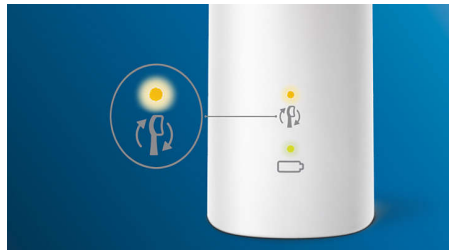

Нагадування про заміну BrushSync

Із часом усі насадки для щітки зношуються. Проте наша технологія BrushSync відстежує тривалість використання насадки для щітки та інтенсивність чищення. Коли настане час замінити її, індикатор на ручці та короткий звуковий сигнал повідомлять вас про це. Це забезпечує належну роботу насадки для щітки.