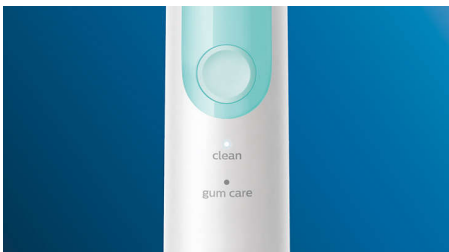

Персоналізоване чищення

Ця зубна щітка дозволяє налаштувати чищення відповідно до власних потреб завдяки двом режимам і трьом рівням інтенсивності. Режим чищення є стандартним для відмінного чищення. Режим догляду за яснами додає хвилину чищення з меншою потужністю для ніжного масажування ясен. Три рівні інтенсивності дозволяють змінювати послідовність «вищого» та «нижчого» налаштувань для відповідності рівням інтенсивності зліва направо.