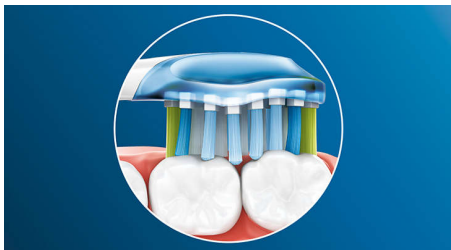

Tecnología adaptive clean

Cada vez que te cepilles con nuestra tecnología adaptive clean disfrutarás de una limpieza personalizada. Los lados de goma suaves y flexibles permiten que el modo Defensa antiplaca Premium se adapte a la forma de tus dientes y encías, con el fin de absorber cualquier exceso de presión durante el cepillado y mejorar la potencia de nuestra limpieza sónica. De ese modo, las cerdas pueden ajustarse entonces a la forma de los dientes y las encías, para así obtener hasta cuatro veces más superficie de contacto que con un cabezal de cepillo normal** y disfrutar de una limpieza más profunda en las zonas de difícil acceso.