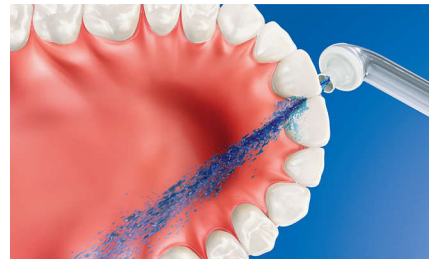

Технологія Philips Sonicare

Вдосконалена звукова технологія Philips Sonicare спрямовує воду між зубів, а рухи щітки руйнують наліт та усувають його для виняткового щоденного чищення.

Видалення до 99,9% нальоту

AirFloss Pro/Ultra видаляє до 99,9% нальоту з оброблених ділянок.**

Технологія мікроструменя води

Клінічно доведені результати є можливими завдяки нашій унікальній технології, яка поєднує в собі промивання рота повітрям та водою, щоб потужно й легко чистити між зубами та вздовж лінії ясен.

Краще здоров'я ясен

Клінічно доведено, що Philips Sonicare AirFloss Pro/Ultra ефективний для здоров'я ясен, як зубна нитка.** Допомогає поліпшити стан здоров'я ясен всього за два тижні.

Допомогає запобігти карієсним порожнинам