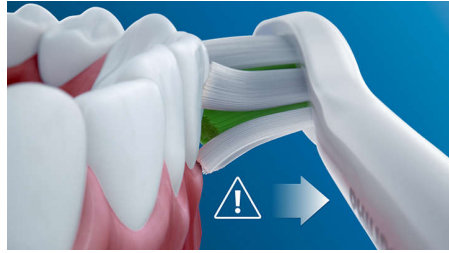

Безпечне та лагідне чищення

Ви можете бути впевненими, що чищення буде безпечним: наша звукова технологія підходить для чищення брекетів, пломб, коронок, вінірів і допомагає запобігти утворенню карієсних порожнин та покращити стан ясен.

Технологія Philips Sonicare

Вдосконалена звукова технологія Philips Sonicare спрямовує воду між зубів, а рухи щітки руйнують наліт та усувають його для виняткового щоденного чищення.

Забарто тиску?

На відміну від електричної зубної щітки з датчиком тиску, ви можете не помічати, що сильно тиснете на зуби. У разі надто сильного тиску на ясна зубна щітка подаватиме пульсуючий звук, повідомляючи вам, що потрібно легше натискати.

Технологія BrushSync

Технологія з використанням мікросхеми, яка виявляє і синхронізує розумну насадку для щітки з розумною ручкою щітки. Розумна ручка та розумна насадка для щітки – це потужне поєднання, яке активує розумне нагадування про заміну.