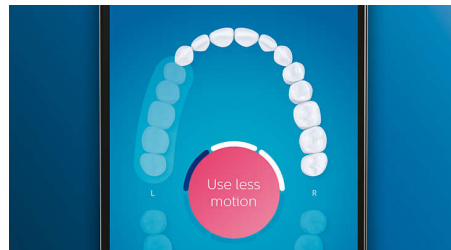

Жодна ділянка не залишиться без уваги

Додаток Philips Sonicare інформує, коли досягнуто ретельної чистоти, та дає поради щодо кращого, ретельнішого чищення.