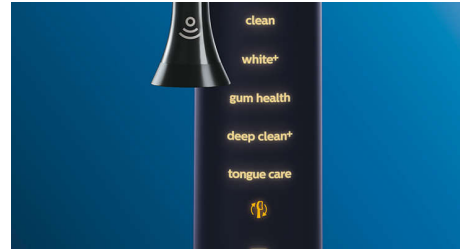

Жодна ділянка не залишиться без уваги

Додаток Philips Sonicare інформує, коли досягнуто ретельної чистоти, та дає поради щодо кращого, ретельнішого чищення.

Що легше, то краще

Електрична зубна щітка робить усю роботу за вас. Ми вбудували спеціальний датчик у ручку, який нагадуватиме вам про зменшення тертя. Таким чином, ви можете покращити свою техніку та отримати більш м'яке, ефективне чищення.

Синхронізація з режимом BrushSync

Вас цікавить, який режим та інтенсивність слід використовувати? Ні про що не турбуйтеся. Мікросхема у насадці повідомить щітку DiamondClean Smart, яку насадку ви використовуєте. Тож якщо ви, наприклад, встановите насадку для догляду за яснами, ваша зубна щітка вибере оптимальний режим та інтенсивність, щоб забезпечити обережний, але ефективний догляд за вашими яснами. Все, що вам потрібно зробити, це натиснути кнопку увімкнення.