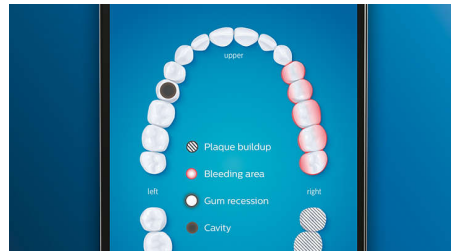

Турбота про ваші ясна

Встановіть насадку для щітки G3 Premium Gum Care для покращення стану ясен. Її невеликі за розміром щетинки, створені спеціально для лінії ясен, забезпечують ніжне, але ефективне чищення вздовж лінії ясен, де починаються захворювання ясен. Клінічно доведено: до 100% зменшення запалення ясен* та до 7 разів здоровіші ясна лише за два тижні.*

Біліші зуби, швидко

Встановіть насадку для щітки W3 Premium White для видалення поверхневих плям та отримання найбільшої посмішки. Щільні щетинки в центрі для

видалення плям лише за три дні дозволяють видалити до 100% більше плям, що клінічно доведено.**

Щітка TongueCare+ для чищення язика

Встановіть щітку TongueCare+ для чищення, щоб м'яко видалити запах, який спричиняється бактеріями з пор на вашому язичі. Її 240 спеціально розроблених мікросетинок потрапляють в усі заглибини язика, щоб видалити бактерії та залишки їжі, які спричиняють поганий подих. Використовуйте з нашим антибактеріальним аерозолем BreathRx для чудового очищення та надзвичайно свіжого подиху.

Зони фокусування та визначення цілей

У вас є проблемні місця, на які вказав стоматолог? Ми віділимо їх у вашій 3D-карті рота в додатку та нагадаємо, що ви повинні приділити додаткову увагу цим ділянкам.