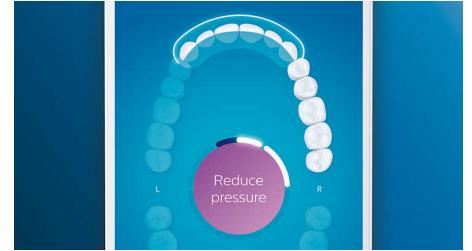

## Функція завершальних штрихів

Якщо під час чищення зубів ви пропустите певну ділянку, функція завершальних штрихів у додатку вкаже на таке місце. Ви можете пройтися щіткою вдруге і завжди бути впевненим у дотриманні повної чистоти щоразу.

## Забарто тиску?

Ви можете не відчувати, коли тиснете на щітку занадто сильно, однак насадка DiamondClean Smart це відчує. Якщо ви будете тиснути занадто сильно, на кінці ручки блиматиме світлове кільце. Це дружнє нагадування дозволяє зменшити тиск і дати насадці для щітки виконати роботу. 7 із 10 людей вважають, що ця функція допомогла їм краще чистити зуби.