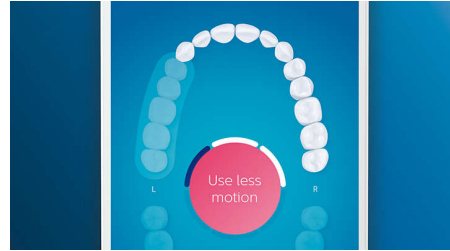

Жодна ділянка не залишиться без уваги

Додаток Philips Sonicare інформує, коли досягнуто ретельної чистоти, та дає поради щодо кращого, ретельнішого чищення.