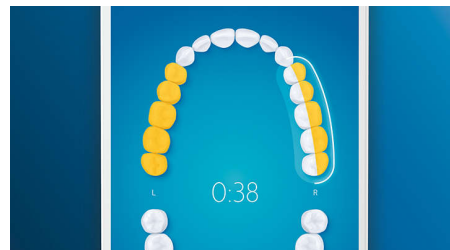

Функція завершальних штрихів

Якщо під час чищення зубів ви пропустите певну ділянку, функція завершальних штрихів у додатку вкаже на таке місце. Ви можете пройтися щіткою вдруге і завжди бути впевненим у дотриманні повної чистоти щоразу.