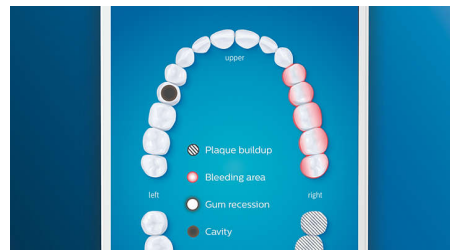

Зони фокусування та визначення цілей

У вас є проблемні місця, на які вказав стоматолог? Ми виділимо їх у вашій 3D-карті рота в додатку та нагадаємо, що ви повинні приділити додаткову увагу цим ділянкам.