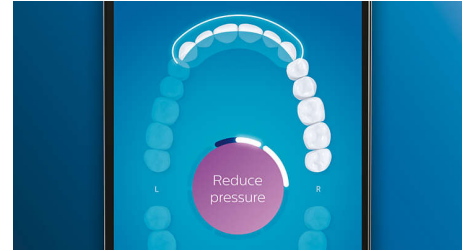

Розумне нагадування про заміну

Із часом насадки для щітки зношуються і менш ефективно видаляють наліт. Із функцією розумного розпізнавання насадки для щітки ви завжди знатимете, коли потрібно замінити насадку. Ваша зубна щітка відстежує, як довго та з якою інтенсивністю ви використовували кожен насадку для щітки, і попередить, коли потрібно замінити насадку. Ви також можете відстежувати тривалість використання насадки для щітки у додатку Philips Sonicare і, навіть, замовити насадку для заміни, щоб не переривати користування щіткою.

Забгато тиску?

Ви можете не відчувати, коли тиснете на щітку занадто сильно, однак насадка DiamondClean Smart це відчує. Якщо ви будете тиснути занадто сильно, на кінці ручки блиматиме світлове кільце. Це дружнє нагадування дозволяє зменшити тиск і дати насадці для щітки виконати роботу. 7 із 10 людей вважають, що ця функція допомогла їм краще чистити зуби.