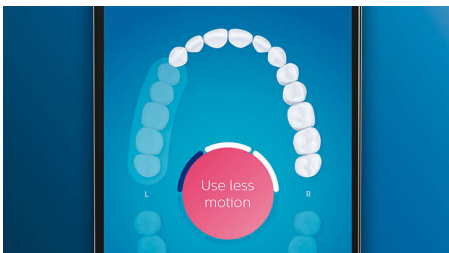

Жодна ділянка не залишиться без уваги

Додаток Philips Sonicare інформує, коли досягнуто ретельної чистоти, та дає поради щодо кращого, ретельнішого чищення.