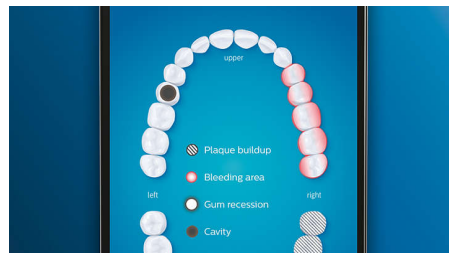

4 режими, 3 налаштування інтенсивності

Щітка DiamondClean Smart забезпечує повний спектр робіт. Наші 3 налаштування інтенсивності дозволяють покращити чищення, а 4 режими задовольняють усі ваші потреби в чищенні: режим чищення – для унікального щоденного чищення, режим відбілювання+ – для видалення плям, режим ретельного чищення+ – для освіжаючого ретельного чищення та режим здоров'я ясен – для обережного чищення вздовж лінії ясен.

Жодна ділянка не залишиться без уваги

Додаток Philips Sonicare інформує, коли досягнуто ретельної чистоти, та дає поради щодо кращого, ретельнішого чищення.

Функція завершальних штрихів

Якщо під час чищення зубів ви пропустите певну ділянку, функція завершальних штрихів у додатку вкаже на таке місце. Ви можете пройтися щіткою вдруге і завжди бути впевненим у дотриманні повної чистоти щоразу.

Розумне нагадування про заміну

Із часом насадки для щітки зношуються і менш ефективно видаляють наліт. Із функцією розумного розпізнавання насадки для щітки ви завжди знатимете, коли потрібно замінити насадку. Ваша зубна щітка відстежує, як довго та з якою інтенсивністю ви використовували кожен насадку для щітки, і попередить, коли потрібно замінити насадку. Ви також можете відстежувати тривалість використання насадки для щітки у додатку Philips Sonicare і, навіть, замовити насадку для заміни, щоб не переривати користування щіткою.

Зони фокусування та визначення цілей

У вас є проблемні місця, на які вказав стоматолог? Ми виділимо їх у вашій 3D-карті рота в додатку та нагадаємо, що ви повинні приділити додаткову увагу цим ділянкам.