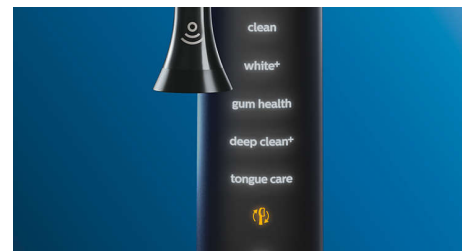

Забгато тиску?

Ви можете не відчувати, коли тиснете на щітку занадто сильно, однак насадка DiamondClean Smart це відчує. Якщо ви будете тиснути занадто сильно, на кінці ручки блиматиме світлове кільце. Це дружнє нагадування дозволяє зменшити тиск і дати насадці для щітки виконати роботу. 7 із 10 людей вважають, що ця функція допомогла їм краще чистити зуби.

Що легше, то краще

Електрична зубна щітка робить усю роботу за вас. Ми вбудували спеціальний датчик у ручку, який нагадуватиме вам про зменшення тertia. Таким чином, ви можете покращити свою техніку та отримати більш м'яке, ефективне чищення.

Синхронізація з режимом BrushSync

Вас цікавить, який режим та інтенсивність слід використовувати? Ні про що не турбуйтеся. Мікросхема у насадці повідомить щітку DiamondClean Smart, яку насадку ви використовуєте. Тож якщо ви, наприклад, встановите насадку для догляду за яснами, ваша зубна щітка вибере оптимальний режим та інтенсивність, щоб забезпечити обережний, але ефективний догляд за вашими яснами. Все, що вам потрібно зробити, це натиснути кнопку увімкнення.