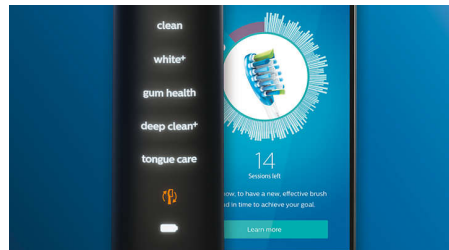

Розумне нагадування про заміну

Із часом насадки для щітки зношуються і менш ефективно видаляють наліт. Із функцією розумного розпізнавання насадки для щітки ви завжди знатимете, коли потрібно замінити насадку. Ваша зубна щітка відстежує, як довго та з якою інтенсивністю ви використовували кожен насадку для щітки, і попередить, коли потрібно замінити насадку. Ви також можете відстежувати тривалість використання насадки для щітки у додатку Philips Sonicare і, навіть, замовити насадку для заміни, щоб не переривати користування щіткою.