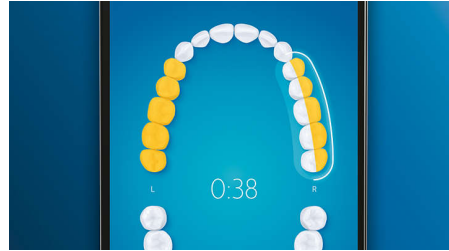

4 режими, 3 налаштування інтенсивності

Щітка DiamondClean Smart забезпечує повний спектр робіт. Наші 3 налаштування інтенсивності дозволяють покращити чищення, а 4 режими задовольняють усі ваші потреби в чищенні: режим чищення – для унікального щоденного чищення, режим відбілювання+ – для видалення плям, режим ретельного чищення+ – для освіжаючого ретельного чищення та режим здоров'я ясен – для обережного чищення вздовж лінії ясен.

Жодна ділянка не залишиться без уваги

Додаток Philips Sonicare інформує, коли досягнуто ретельної чистоти, та дає поради щодо кращого, ретельнішого чищення.

Функція завершальних штрихів

Якщо під час чищення зубів ви пропустите певну ділянку, функція завершальних штрихів у додатку вкаже на таке місце. Ви можете пройтися щіткою вдруге і завжди бути впевненим у дотриманні повної чистоти щоразу.