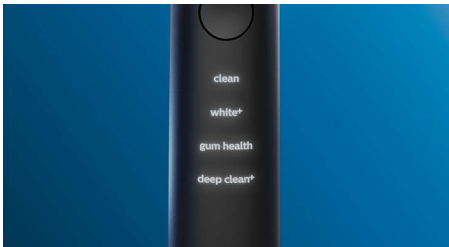

Чистіть зуби краще

- Насадки для щітки автоматично вибирають оптимальні налаштування
- На вибір 4 режими та 3 налаштування інтенсивності
- Легке та стильне заряджання – вдома та в дорозі
- Користуйтеся насадкою для щітки максимально ефективно

Основні особливості

Забудьте про наліт

Установіть насадку для щітки G3 Premium Plaque Control, щоб випробувати можливості глибокого чищення. Щетинки насадки щітки з м'якими гнучкими краями підлаштовуються до поверхні кожного зуба, завдяки чому забезпечується в 4 рази більший контакт із поверхнею** та до 20 разів краще усунення нальоту із важкодоступних ділянок*.

4 режими, 3 налаштування інтенсивності

Щітка DiamondClean Smart забезпечує повний спектр робіт. Наші 3 налаштування інтенсивності дозволяють покращити чищення, а 4 режими задовольняють усі ваші потреби в чищенні: режим чищення – для унікального щоденного чищення, режим відбілювання+ – для видалення плям, режим ретельного чищення+ – для освіжаючого ретельного чищення та режим здоров'я ясен – для обережного чищення вздовж лінії ясен.