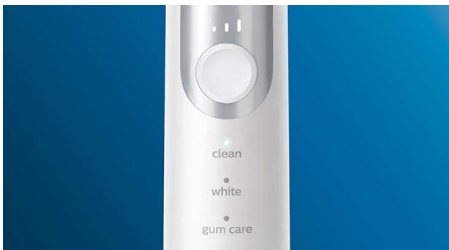

Чистіть зуби краще

- Три режими, три налаштування інтенсивності
- Насадки для щітки вибирають оптимальний режим та інтенсивність

Основні особливості

Природно біліші зуби

Встановіть насадку для щітки W2 Optimal White, щоб видалити поверхневі плями та мати білішу усмішку. Клінічно підтверджено відбілювання зубів лише за один тиждень завдяки щільним щетинкам у центрі для видалення нальоту.

Персоналізоване чищення

Ця зубна щітка дозволяє налаштувати чищення відповідно до власних потреб завдяки трьом режимам та трьом рівням інтенсивності. Режим чищення є стандартним для відмінного чищення. Відбілювання – ідеальний режим для видалення поверхневих плям, а режим догляду за яснами додає хвилину чищення з меншою потужністю для ніжного масажування ясен. Три рівні інтенсивності дозволяють змінювати послідовність налаштувань "вище" та "нижче" для відповідності рівням інтенсивності зліва направо.