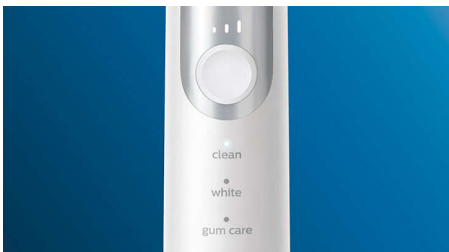

- Vedno pravočasno zamenjajte glavo ščetke
- Napredna sonična tehnologija Philips Sonicare
- Povezuje pametni ročaj ščetke in pametne glave ščetke
- Obvešča vas, če pritiskate premočno

Izboljšajte ščetkanje

- Trije načini, tri nastavitve intenzivnosti
- Glave ščetke izbirajo optimalna način in intenzivnost

Značilnosti

Naravna belina zob

Pritrdite glavo ščetke W2 Optimal White za odstranjevanje površinskih madežev in najbolj bel nasmeh. Klinično je dokazano, da goste osrednje ščetine za odstranjevanje madežev poskrbijo za bolj bele zobe v samo enem tednu.

Ščetkanje po vaše

Ta zobna ščetka vam omogoča, da ščetkanje prilagodite svojim potrebam, saj imate na voljo tri načine in tri nastavitve intenzivnosti. Standardni način Clean je namenjen vrhunskemu čiščenju, način White je idealen način za odstranjevanje površinskih madežev, z načinom Gum Care pa dodate minuto blagega ščetkanja z nežno masažo dlesni. Tri nastavitve intenzivnosti vam omogočajo preklapljanje zaporedja »visoke« in »nizke« nastavitve za usklajevanje intenzivnosti od leve proti desni.