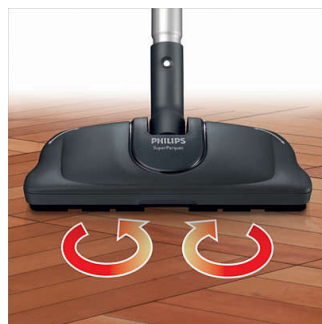

Super Parquet uzgalis

Super Parquet uzgalis ļauj jums notīrīt no cietajām grīdām visu veidu netīrumus vienā piegājienā, neriskējot tās sabojāt. Izmantojot mikrošķiedras spilventiņu absorbcijas jaudu kopā ar putekļu sūcēja sūkšanas jaudu, jūs iegūstat maksimālu rezultātu, neizmantojot nekādus tīrāmos līdzekļus vai slotas.