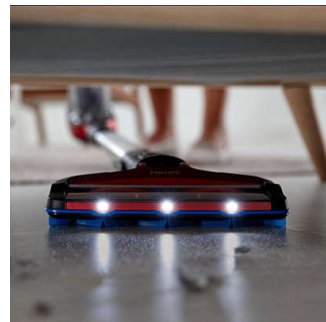

LED-otsak

SpeedPro Maxi otsak lihtsustab tolmu, ebemete, karvade ja puru leidmist ja eemaldamist. LED-otsak leiab üles isegi peidetud tolmu.

Kolmekihiline filtreerimissüsteem

Kolmekihiline filtreerimissüsteem tagastab mootorisse ainult puhta õhu, tagades hea õhuvoo pikemaks ajaks