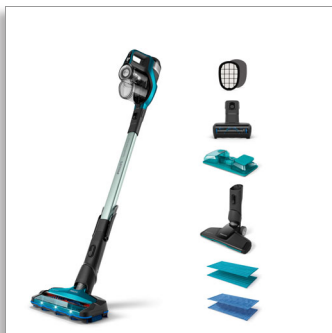

FC6904/01

Kiireim juhtmeta tolmuimeja*

Kolm-ühes puhastusfunktsiooniga

Kolm-ühes juhtmeta tolmuimejaga on puhastamine kiirem. Meie võimas 360° tolmu imev otsak kogub tolmu ja mustuse igalt poolt kiiremini kokku. Alates kõvakattega põrandatest, lõpetades vaipadega – pange iga liigutus lugema. Ainulaadne tolmuimemis- ja mopisüsteem eemaldab ühe korraga mistahes mustuse.

Unrivalled speed

- LED-otsak leiab üles peidetud tolmu ja mustuse
- Kuni 75 minutit* tõhusat puhastamist tänu 25,2-voldisele liitiumioonakule
- 360° tolmu imev otsak kogub tolmu ja mustust kiiremini

Unmatched airflow

- PowerCyclone 8 – meie võimsaim kotita tehnoloogia
- PowerBlade'i digitaalne mootor tekitab võimsa õhuvoolu (>1000 l/min)
- Kolmekihiline filtreerimissüsteem tagab hea õhuvoo pikemaks ajaks

Uninterrupted 3-in-1 cleaning

- Kolm-ühes: 360° tolmu imev otsak, tolmuimeja, mopp ja käsitolmuimeja
- Mitut tüüpi tolmu jaoks, sh AquaBoost sügavama mustuse jaoks
- Kiire juurdepääs igale poole, isegi madala mööbli alla
- Integreeritud käsitolmuimeja, piluotsak ja hari

PHILIPS