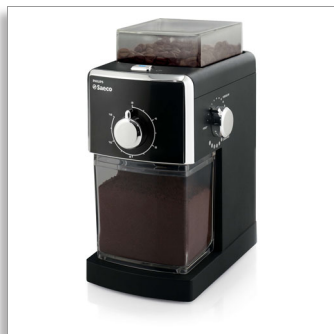

Philips Saeco Molinillo de café

- Acero inoxidable en negro
- Focus

CA6804/47

Rejilla para cubrir la bandeja antigoteo de la cafetera espresso

Prepare el sabor más fresco posible

La simplicidad ofrece a los amantes del café una experiencia completa del sabor y aroma en cada taza de café, fresco y recién molido, sin importar si tiene una cafetera espresso, una cafetera de filtro, una cafetera moka o una cafetera francesa.

Diseño compacto

- Sensación familiar con la gama Poemia
- Diseño elegante y compacto que se adapta perfectamente a cualquier cocina

Fácil de limpiar

- Recipiente para café molido apto para lavavajillas
- Recipiente para café molido con función antiestática

Para un molido perfecto

- Selección de molido fácilmente ajustable
- Fresas metálicas planas para un molido rápido y preciso

 **Saeco**

Especificaciones

País de origen

- China

Especificaciones técnicas

- Longitud del cable: 0,45 m
- Voltaje: 120 V
- Ajustes de grosor del molinillo: 17 pasos
- Material: Metal y plástico

Fresas metálicas planas

Las fresas regulan el tamaño del molido lo que permite un molido más consistente y rápido.

Fácil de limpiar

La función antiestática del recipiente para café molido garantiza que el polvo y la suciedad sean mínimos. Uno de los aspectos más descuidados es el polvo de café que vuela por la cocina cada vez que se muele el café. Gracias a esta característica, ¡tendrá menos suciedad que limpiar!