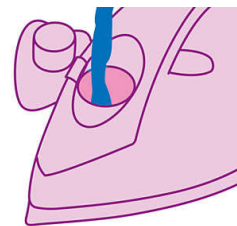

Ionic DeepSteam

Het ionisatieproces zorgt voor kleinere stoomdeeltjes die nog dieper in de stof gaan. Zo worden de meest hardnekkige kreuken eenvoudig verwijderd.

Automatische uitschakeling

Om energie te besparen schakelt de functie Automatische uitschakeling het apparaat automatisch uit wanneer het een paar minuten niet is gebruikt.

Gemakkelijk vullen

Sideways opening

Reservoir met zijklep

Stoomstrijkijzer

50 g/min. stoom; stoomstoot van 200 g SteamGlide Plus-zoolplaat, Beveiliging: automatische uitschakeling, 2600 watt

GC4870/02

Specificaties

Gebruiksvriendelijk

- Capaciteit waterreservoir: 350 ml
- Water bijvullen en legen: Zijklep
- Beveiliging: automatische uitschakeling
- Zachte handgreep
- Druppelstop
- Opbergvak voor snoer: Snoerclip
- Netsnoerlengte: 2,5 m