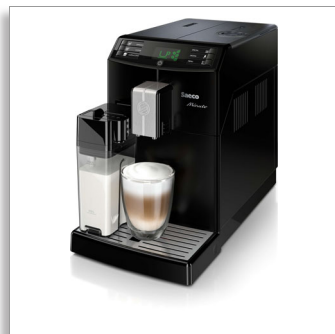

Saeco Minuto Helautomatisk espressomaskin

- Fem drikker
- Integrert melkekaraffel
- Svart

HD8763/01

Du får alltid favorittkaffen din med bare ett trykk

Med den ettklikks avtakbare bryggegruppen

Kun den helautomatiske espressomaskinen Saeco Minuto leverer den ekte kaffeopplevelsen fra bønne til kopp med maksimal brukervennlighet, førsteklasses ytelse og stor kapasitet i ekstra kompakt størrelse

Kaffen du har lyst på der og da

- Integrert melkekaraffel gir cappuccino med ett trykk

Kaffen du har lyst på der og da

- Lag fem drikker helt enkelt
- Juster lengden: fem innstillinger for aroma og styrke og fem innstillinger på kvernen
- Pulveralternativet gir koffeinfri kaffe med like god smak

Integrert melkekaraffel

Gled deg over kremet cappuccino med perfekt temperatur helt enkelt. Bare hell melken i karaffelen, koble den til maskinen, og velg ønsket drikk. Drikken din er klar på noen sekunder uten gris og med perfekt temperatur, uansett om det er en cappuccino eller skummet melk.

Tekniske data

- Drift: 1850 W
- Spenning: 230 V
- Pumpetrykk: 15 bar
- Frekvens: 50 Hz

Tekniske spesifikasjoner

- Ledningslengde: >100 cm

- Spenning: 230 V
- Frekvens: 50 Hz
- Opprinnelsesland: Romania
- Kapasitet, melkekaraffel: 0,5 L
- Vannbeholder: 1,8 L
- Kapasitet, avfallsbeholder: 15 porsjoner
- Kapasitet for vannbeholder: 1,8 L
- Kaffebønnekapasitet: 250 g
- Vekt, produkt: 7.2 kg
- Avfallsbeholder: Tilgang fra fronten
- Vannbeholder: Tilgang fra toppen
- Filterkompatibilitet: Brita Intenza
- Maks. høyde på kopp: 152 millimeter
- Farge og utforming: Svart
- Produktmål: 215 x 330 x 429 millimeter