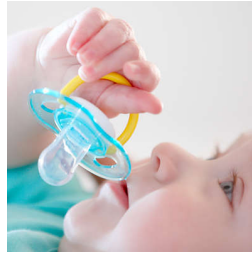

### Tetina ortodntica

A nossa tetina em silicone colapsvel tem um formato simtrico que respeita o palato, os dentes e as gengivas do seu bebé à medida que se dá o seu crescimento.

### Pega de segurana

A nossa pega de segurana permite-lhe remover facilmente a chupeta do seu bebé a qualquer momento. At as mos mais pequeninas a conseguem agarrar!