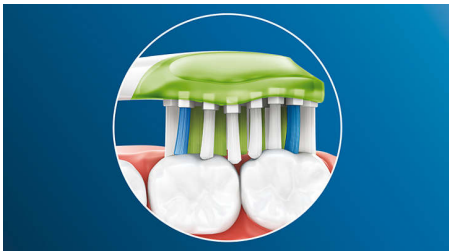

For exceptionally whiter teeth

- Remove até 100% mais manchas de superfície em apenas 3 dias*

Philips Sonicare's deep clean

- Remove a placa bacteriana até 10x mais do que uma escova de dentes manual
- Até 4x mais superfície de contacto** para uma limpeza profunda sem esforço

Destques

Dentes mais brancos, rápido

As cerdas densas existentes no centro da cabeça de escova Philips Sonicare Premium White foram desenvolvidas para remover a placa bacteriana e as manchas de superfície causadas por alimentos e bebidas. As partes laterais flexíveis adaptam-se aos contornos do formato único dos seus dentes e gengivas, para uma limpeza profunda e um sorriso mais brilhante em apenas 3 dias.

Tecnologia de limpeza adaptável

Vai conseguir uma limpeza personalizada em cada escovagem com a nossa tecnologia de limpeza adaptável. As partes laterais em borracha macia e flexível deixam a Premium White adaptar-se aos contornos únicos da sua boca. As nossas cerdas ajustam-se às gengivas e aos dentes, proporcionando-lhe até 4x mais superfície de contacto** do que uma cabeça de escova normal para uma limpeza mais profunda, mesmo em locais de difícil alcance. A tecnologia de limpeza adaptável também permite um acompanhamento suave ao longo da linha das gengivas e absorve a pressão de escovagem excessiva, para além de permitir uma melhor escovagem para uma sensação única na boca e uma limpeza superior.

Diga adeus à placa bacteriana

Com a Premium White, vai conseguir uma limpeza excepcional, assim como branqueamento diário. O seu design flexível ajuda a remover 10x mais placa bacteriana*** dos dentes e ao longo da linha das gengivas para uma limpeza profunda que poderá ver e sentir.