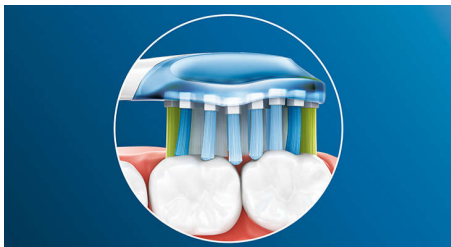

Adaptieve reinigingstechnologie

U krijgt altijd een gepersonaliseerde reiniging als u poetst met onze adaptieve reinigingstechnologie. Zachte rubberen zijanten zijn flexibel zodat Premium Plaque Defence zich kan aanpassen aan de vorm van uw tanden en tandvlees. Ze absorberen ook overmatige poetsdruk en zijn een aanvulling op onze sonische reinigingskracht. Borstelharen passen zich aan de vorm van uw tanden en tandvlees aan zodat u tot 4x meer contact maakt met de oppervlakken dan met een reguliere opzetborstel**. Voor een diepere reiniging op moeilijk bereikbare plekken.