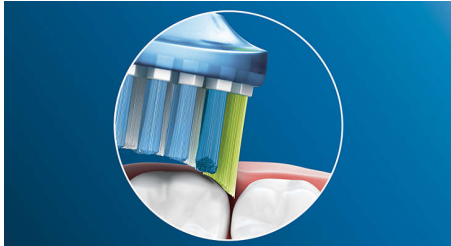

### Philips Sonicare's deep clean

- Bis zu 4 x mehr Oberflächenkontakt\*\* für mühelose Reinigung

## Verabschieden Sie sich von Plaque

Und dank seines flexiblen Designs entfernt er bis zu 10 x mehr Plaque an schwer zugänglichen Stellen\* – für eine echte Tiefenreinigung am Zahnfleischrand und zwischen den Zähnen.