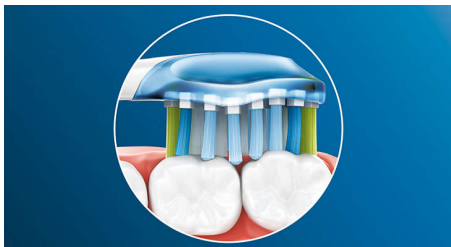

Adaptive Reinigungstechnologie

Mit unserer adaptiven Reinigungstechnologie erhalten Sie bei jeder Reinigung ein individuelles Putzerlebnis. Die weichen, flexiblen Seiten aus Gummi des Premium Plaque Defence passen sich den Konturen von Zahnfleisch und Zähnen an, absorbieren übermäßigen Druck und verbessern die Schallreinigungsleistung. Die Borsten erreichen bis zu 4 x mehr Oberflächenkontakt für eine gründlichere Reinigung in schwer zugänglichen Bereichen als bei einem herkömmlichen Bürstenkopf**.