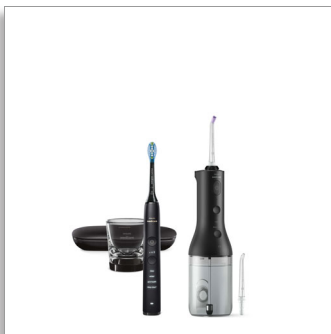

Philips Sonicare Cordless
Power Flosser
„DiamondClean 9000“

Burnos irigatoriaus ir dantų
šepetėlis

„Quad Stream“ technologija
Imp. srovės nukreipia tinkama
linkme

HX3866/43

Tarpdančių valymas su nauja „QuadStream“ technologija

Pašalina iki 99,9 % apnašų* valomose vietose

Lengvai, kruopščiai išvalykite tarpdančius, kad pagerėtų dantenų sveikata. Unikalus „Quad Stream“ antgalis nuvalo daugiau ploto įdedant mažiau pastangų, kad tarpdančiai kaskart būtų išvalyti efektyviau, todėl lengva juos valyti teisingai.

Faster, more effective flossing

- 2 irigavimo režimai, 3 intensyvumo nustatymai
- Visapusiška švara vos per 60 sek.
- Impulsinės srovės technologija nukreipia nuo danties prie danties
- „Quad Stream“ technologija skirta greitesniam, veiksmingesniam tarpdančių valymui

„Power Flosser“ režimai

- „Clean“: Išskirtiniam valymui kasdien
- „Deep clean+“: Kruopštus valymas
- Intensyvumo nustatymai: 3

Dizainas ir apdaila

- Spalva: Juoda

Išleidimo data 2023-08-30

Versija: 8.7.1

© 2023 „Koninklijke Philips N.V.“
Visos teisės saugomos.