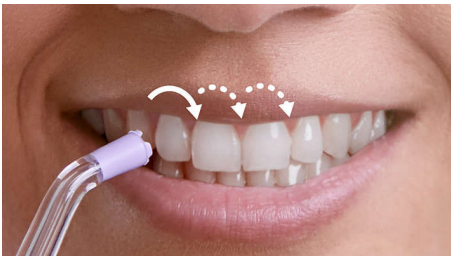

Faster, more effective flossing

- 2 irigavimo režimai, 3 intensyvumo nustatymai
- Visapusiška švara vos per 60 sek.
- Impulsinės srovės technologija nukreipia nuo danties prie danties
- „Quad Stream“ technologija skirta greitesniam, veiksmingesniam tarpdančių valymui

HX3866/43

Ypatybės

„Quad Stream“ technologija

Unikalios „X“ formos „Quad Stream“ antgalis atskiria srovę į 4 vandens sroves, kurios apima didesnį plotą tarp dantų ir išilgai dantėnų linijos. Išvalykite greičiau, giliau ir nevardami su dantų siūlu.

„Pulse Wave“ technologija

Švelnūs vandens impulsai padeda judėti nuo danties prie danties naudojant režimą „Deep Clean“, todėl tinkamai išvalysite kiekvieną kartą.

2 režimai, 3 intensyvumai

Pasirinkite jūsų šypsenai tinkančią švarą. Režimas „Clean“ užtikrina nepertraukiamą srovę, skirtą efektyviam kasdieniam valymui. „Deep Clean“ impulsai skirti valyti kruopščiau.