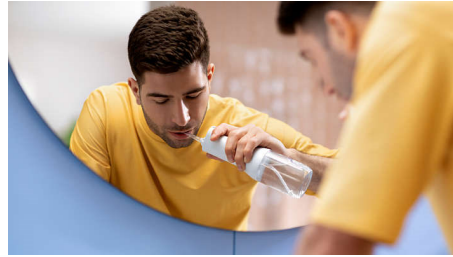

Visapusiška švara vos per 60 sek.

Pasiekite sunkiai pasiekiamas vietas naudodami 360 laipsnių besisukantį antgalį, kad prietaisą galėtumėte naudoti nukreipę bet kuria kryptimi. Kruopščiai išvalykite 360 laipsnių vos per 60 sek. nuo pradžios iki pabaigos.