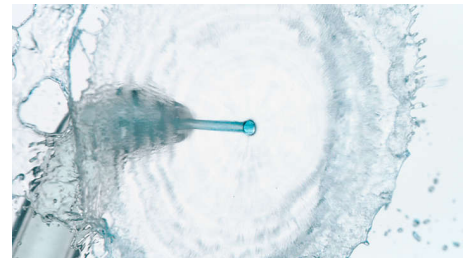

Pašalina iki 99,9 % apnašų* valomose vietose

Lengvai, kruopščiai išvalykite tarpdančius, kad pagerėtų dantenų sveikata. Unikalus „Quad Stream“ antgalis nuvalo daugiau ploto įdedant mažiau pastangų, kad tarpdančiai kaskart būtų išvalyti efektyviau, todėl lengva juos valyti teisingai.

USB-C įkrovimas

Patogiai įkraunant USB-C laidu naudojama ta pati jungtis, kuri yra skirta daugumai mobiliųjų telefonų ar planšetinių kompiuterių. Įkrovus vieną kartą, veikia 14 dienų.

4 režimai, 3 intensyvumų nustatymai

„Philips Sonicare“ technologija

Galinga „Sonic“ vibracija suplaka dantų pastą į su apnašomis kovojančius burbuliukus ir nukreipia juos giliai tarp dantų bei palei dantėnų liniją. Vos per 2 minutes išvalysite taip, kaip valydami mėnesį rankiniu dantų šepetėliu.

Standartinis antgalis konkrečioms vietoms valyti

Standartinis vienos srovės antgalis veikia didesniu slėgiu, kad prirėkus išvalytumėte konkrečią vietą ir pašalintumėte maisto apnašas.

„DiamondClean 9000“