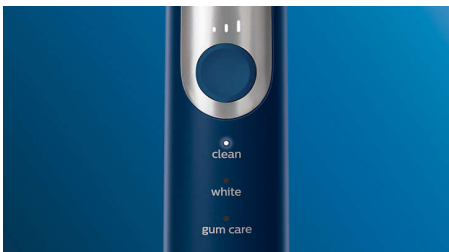

#### **Innovative technology**

- Saiba sempre quando substituir as cabeças da escova
- Tecnologia sónica avançada da Philips Sonicare
- Liga a pega inteligente da escova e as cabeças inteligentes
- Permite-lhe saber quando está a escovar com demasiada força

#### **Optimize your brushing**

- Três modos, três definições de intensidade
- As cabeças da escova selecionam o modo e a intensidade ideais

## Dentes naturalmente mais brancos

Clique na cabeça da escova W2 Optimal White para remover as manchas de superfície e conseguir um sorriso mais branco. Com as suas cerdas densas da zona central de remoção de manchas, foi comprovado clinicamente que branqueia os dentes em apenas uma semana.

## Escovar à sua maneira

Esta escova de dentes permite-lhe personalizar a escovagem com três modos e três intensidades à escolha. O modo Clean é padrão para uma limpeza superior. White é o modo ideal para remover manchas de superfície. E o modo Gum Care adiciona um minuto de escovagem de potência reduzida, para que possa massajar suavemente as suas gengivas. Três intensidades permitem alterar a ordem de "superior" e "inferior" para se alinhar com as intensidades da esquerda para a direita.