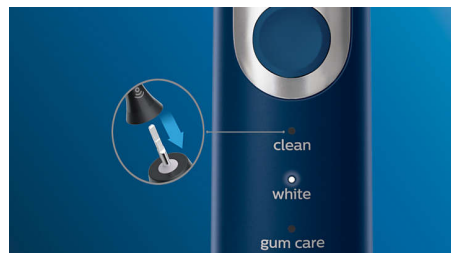

## Demasiada pressão?

Pode não saber que está a escovar com demasiada força, mas a sua escova de dentes elétrica com sensor de pressão sabe. Se começar a pressionar as suas gengivas, a escova de dentes emitirá um som pulsante como lembrete para aliviar a pressão.

## Tecnologia BrushSync

Tecnologia de microprocessador deteta e sincroniza a cabeça inteligente da escova com a pega inteligente. A pega inteligente e a cabeça inteligente da escova são uma poderosa combinação que ativa o emparelhamento em modo inteligente e fornece avisos de substituição inteligentes.

## Modo e emparelhamento das intensidades

Não sabe qual o modo e a intensidade que deve utilizar? Fique já a saber. O emparelhamento do modo BrushSync indica à pega inteligente qual a cabeça de escova inteligente que está a utilizar. Assim, se selecionar uma cabeça de escova para cuidado das gengivas, por exemplo, a sua

escova de dentes ativa o modo e a intensidade ideais para as suas gengivas. Tudo o que tem de fazer é premir o botão de alimentação.