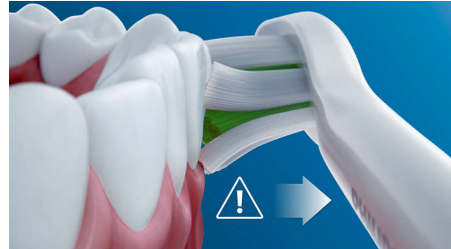

Demasiada pressão?

Pode não saber que está a escovar com demasiada força, mas a sua escova de dentes elétrica com sensor de pressão sabe. Se começar a pressionar as suas gengivas, a escova de dentes emitirá um som pulsante como lembrete para aliviar a pressão.