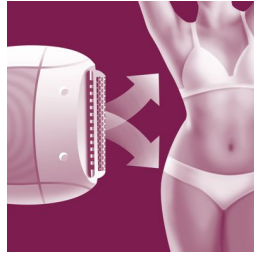

Cabezal de afeitado y peine-guía

Utiliza el cabezal de afeitado para eliminar el vello de las zonas sensibles. El peine-guía recorta el vello más largo antes de depilarlo y también se puede utilizar para dar forma a la zona del bikini.