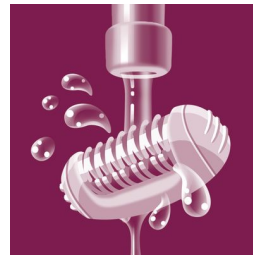

Guante aplicador de frío

El hielo ayuda a cerrar los poros y los folículos tras la depilación y suaviza la piel. El uso del guante aplicador de frío tras la depilación en la ducha o el baño deja la piel lisa y resplandeciente.

Cabezal de afeitado y peine-guía

Utiliza el cabezal de afeitado para eliminar el vello de las zonas sensibles. El peine-guía recorta el vello más largo antes de depilarlo y también se puede utilizar para dar forma a la zona del bikini.

Eliminación del vello de raíz

La depilación elimina el vello de raíz. El vello crece más fino y más lentamente. Los resultados duran hasta 4 semanas.

Dos posiciones de velocidad

Esta depiladora tiene dos posiciones de velocidad. La velocidad 1 para una depilación extrasuave y la velocidad 2 para una depilación ultraeficaz

Sin cable y recargable

Hasta 30 minutos de depilación sin cable, rápida recarga en 1 hora.

Admite una limpieza al completo

Enjuaga la depiladora bajo el agua para un mantenimiento higiénico óptimo.

Especificaciones