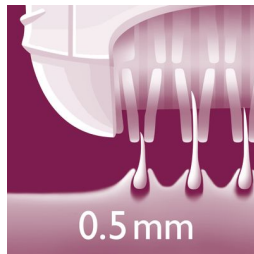

Destacados

Depílate en la ducha o la bañera

La depilación en agua permite eliminar el vello con mayor facilidad. Los suaves discos pinza eliminan el vello sin tirar de la piel. La depiladora también se puede utilizar en seco.

Guante aplicador de frío

El hielo ayuda a cerrar los poros y los folículos tras la depilación y suaviza la piel. El uso del guante aplicador de frío tras la depilación en la ducha o el baño deja la piel lisa y resplandeciente.

Cabezal de afeitado y peine-guía

Utiliza el cabezal de afeitado para eliminar el vello de las zonas sensibles. El peine-guía recorta el vello más largo antes de depilarlo y también se puede utilizar para dar forma a la zona del bikini.

Eliminación del vello de raíz

La depilación elimina el vello de raíz. El vello crece más fino y más lentamente. Los resultados duran hasta 4 semanas.

Dos posiciones de velocidad

Esta depiladora tiene dos posiciones de velocidad. La velocidad 1 para una depilación extrasuave y la velocidad 2 para una depilación ultraeficaz