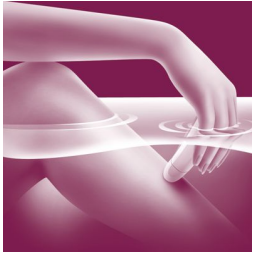

Elimina el vello con suavidad

- Depilación en húmedo para eliminar el vello de raíz con mayor facilidad.
- El guante aplicador de frío calma la piel, dejándola suave y radiante

Solución para zonas sensibles

- Uso para recortar, afeitar y eliminar el vello de las zonas sensibles

Piel suave y bonita

- El eficaz sistema de depilación elimina el vello de raíz (0,5 mm)

Depilación cómoda

- Velocidad 1 para depilación suave y velocidad 2 para un rendimiento máximo
- Hasta 30 minutos de depilación sin cable, rápida recarga en 1 hora
- Dispositivo totalmente lavable para una higiene extra y una limpieza fácil

Destacados

Depílate en la ducha o la bañera

La depilación en agua permite eliminar el vello con mayor facilidad. Los suaves discos pinza eliminan el vello sin tirar de la piel. La depiladora también se puede utilizar en seco.

Guante aplicador de frío

El hielo ayuda a cerrar los poros y los folículos tras la depilación y suaviza la piel. El uso del guante aplicador de frío tras la depilación en la ducha o el baño deja la piel lisa y resplandeciente.