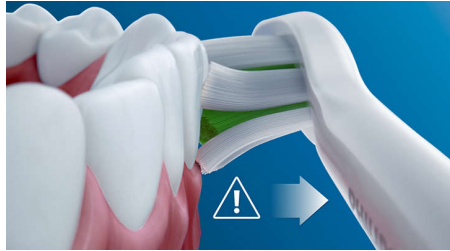

Stebi spaudimą valymo metu

Per stipriai valydami dantis galite pažeisti dantis ir dantenas. Norint to išvengti, „Philips Sonicare ProtectiveClean“ skleidžia švelnų pulsuojančią garsą, kad įspėtų, jog spaudžiate per stipriai.