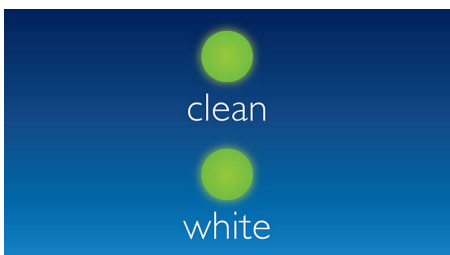

„Clean“ ir „White“ režimai

2 minučių „Clean“ režimas užtikrina nepriekaištingą apnašų pašalinimą (dantų priežiūros specialistų rekomenduojamas valymo laikas). Naudojant „White“ režimą pašalinamos paviršinės dėmės, šviesinami ir

poliruojami dantys. Pašalina kasdienes kavos, arbatos, tabako ir raudonojo vyno dėmes. 2 atspalviais baltesni dantys vos per 2 savaites.