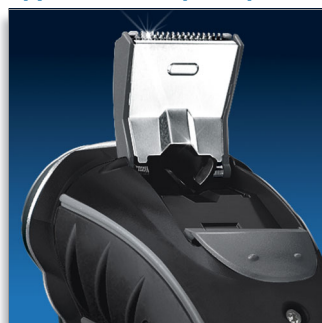

„Reflex Action“ sistema

Automatiškai prisitaiko prie visų jūsų veido ir kaklo linkių.

Patogios skutimo galvutės

Odos nedirginantis profilis užtikrina švelnų kontaktą su oda ir patogų skutimąsi.

„Super Lift & Cut“ technologija

Dviejų peiliukų sistema pakelia plaukus ir patogiai nuskuta prie pat odos paviršiaus.

Spyruoklinis kirpimo peiliukas

Spyruoklinis kirpimo peiliukas visu savo pločiu puikiai tinka žandenoms ir ūsams puoselėti.