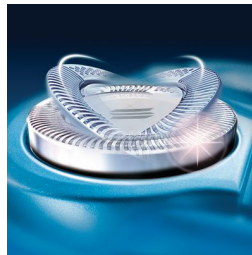

- Rasoir lavable

Points forts

Tondeuse amovible

La tondeuse amovible ultralarge est parfaite pour l'entretien des pattes et de la moustache.

Technologie Super Lift&Cut

Le système à double lames redresse les poils pour un rasage de près et confortable.

Système Reflex Action

Suit automatiquement les courbes de votre visage et de votre cou.

Rasoir lavable

Étanche, ce rasoir peut facilement être rincé sous l'eau du robinet.

Système de coupe très précis

Le rasoir Philips est doté de têtes ultra-fines avec des fentes pour le rasage des poils longs et des trous pour le rasage des poils plus courts.

Têtes de rasoir confortables

Respectueux de la peau, ce rasoir permet un contact optimal et un rasage confortable.

Caractéristiques

Performance de rasage

Système de rasage: Système de coupe très précis, Technologie Super Lift&Cut

Suivi des contours: Système Reflex Action, Têtes flottantes individuelles

Respect de la peau: Têtes de rasoir confortables

Facile d'utilisation

Chargement: Avec fil

Nettoyage: Lavable

Design

Finition: Laquage