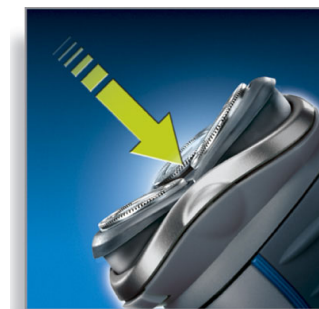

Système Reflex Action

Suit automatiquement les courbes de votre visage et de votre cou.