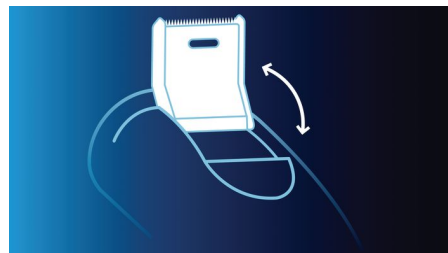

Uitklaptrimmer

De brede uitklaptrimmer is ideaal voor het trimmen van bakkebaarden en snor

Specificaties

Scheerresultaten

Scheersysteem: DualPrecision-werking, Super Lift & Cut
Volgt de contouren: SmartPivot, Dynamic Contour Response
Stylen: Geïntegreerde uitklaptrimmer

Gebruiksgemak

Scheertijd: 50+ minuten
Opladen: Oplaadbaar, Werking met snoer en snoerloos, Snelle oplaadtijd van 3 min. voor 1 scheerbeurt
Oplaadtijd: 1 uur
Scherm: 2 LED-lampjes, Oplaadindicatie, Batterij bijna leeg-indicatie, Indicatie 'batterij opgeladen', Indicatie voor snel opladen
Schoonmaken: Volledig afspoelbaar scheerapparaat, Snel afspoelbare haarkamer

Ontwerp

Handvat: Ligt gemakkelijk in de hand, Geribbelde rubberen greep
Afwerking: Behuizing met lakafwerking, Decoratieve ring met lakafwerking, Spiegelzwarte display
Kleur: Donker metalen Inox

Accessoires

Onderhoud: Reinigingsborsteltje, Beschermkap

Vermogen

Batterijtype: Li-ion
Automatisch voltage: 100 - 240 V
Energieverbruik in stand-by: < 0,2 W
Maximaal energieverbruik: 5,4 W

Service

2 jaar garantie
Vervangend scheerhoofd: Elke 2 jaar vervangen met HQ8