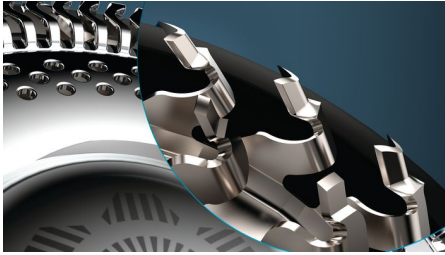

### O barbear mais rente com uma máquina de barbear elétrica

- Acompanhe cada contorno, cortando até mesmo os pelos mais difíceis
- Lâminas com rebordos extra fortes e afiados para um barbear mais rente

### Lâminas de precisão NanoTech

As lâminas de precisão NanoTech são reforçadas com nanopartículas, e possuem rebordos afiados extra fortes e resistentes. Cortam o pelo com a mais elevada precisão, proporcionando um barbear extremamente rente, ao nível da pele.

### ContourDetect multidirecional

Obtenha um barbear extremamente rente e suave. As cabeças ContourDetect multidirecionais acompanham cada contorno do rosto, cortando até mesmo os pelos mais difíceis.