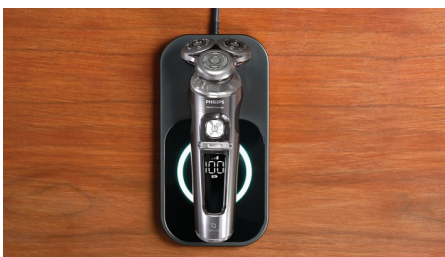

Base p/carregamento Qi sem fios

Carregue a sua máquina de barbear, ou qualquer outro dispositivo compatível com Qi, através de tecnologia sem fios colocando-a simplesmente sobre a base para carregamento Qi fornecida com a máquina de barbear.