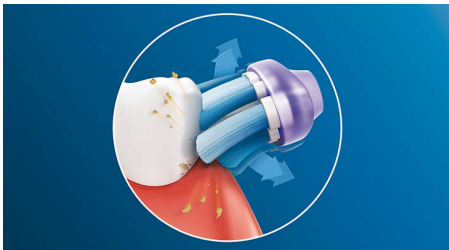

Atsisveikinkite su apnašomis

Dėl to padidėja garsinio valymo galia ir užtikrinamas gilesnis valymas net sunkiai pasiekiamose vietose. Dėl lanksčios konstrukcijos „Premium Gum Care“ pašalina iki 10 kartų daugiau apnašų nei naudojant rankinį dantų šepetėlį.