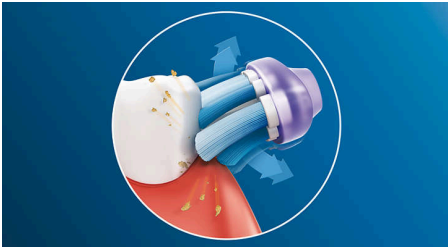

G3 Premium Gum Care

Standartinės „Sonic“ dantų šepetėlio galvutės

HX9054/17

Ypatybės

Sutelkite dėmesį į dantenų sveikatą

Apvalus „Premium Gum Care“ šepetėlio galvutės profilis maksimaliai padidina šerių galiukų sąlytį išilgai dantenų linijos. Palyginti su rankiniu dantų šepetėliu, taip užtikrinamos iki 7 kartų sveikesnės dantenos ir sukuriama tvirtas dantų pagrindas*.

Atsisveikinkite su apnašomis

Dėl to padidėja garsinio valymo galia ir užtikrinamas gilesnis valymas net sunkiai pasiekiamose vietose. Dėl lankščios konstrukcijos „Premium Gum Care“ pašalina iki 10 kartų daugiau apnašų nei naudojant rankinį dantų šepetėlį.

„Philips Sonicare“ technologija

Pažangi „Philips Sonicare“ technologija „sonic“ veikia suplakdama vandenį tarpdančiuose, o šepetėlio braukiamaisiais judesiais suardomos ir išvalomos apnašos, kad dantys kasdien būtų išskirtinai švarūs.