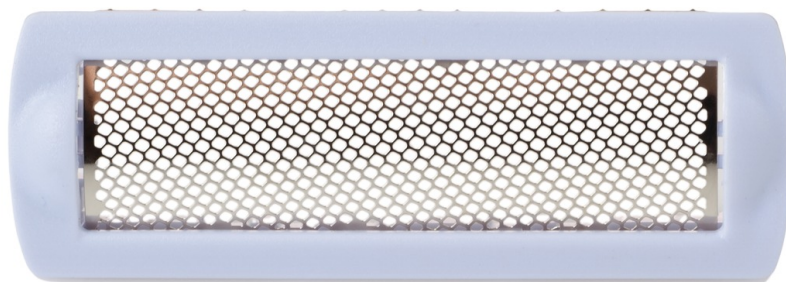

PHILIPS

Бритвенная сетка

светло-голубой

CRP581/01

Для комфортного и гладкого бритья

Для поиска совместимых продуктов перейдите на вкладку "Характеристики"

Бритвенная сетка для бритвы Ladyshave защищает кожу, закрывая режущий элемент. Если вам нужно заменить бритвенную сетку, закажите новую на этой странице!

Компания Philips гарантирует качество своей продукции, поэтому все операции по замене деталей и ремонту прибора будут максимально простыми.

Характеристики

Сменная деталь

Подходит для: HP6517/00, HP6517/04, HP6517/99