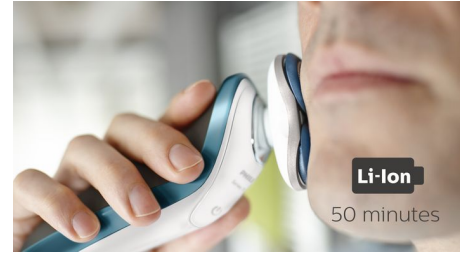

5방향 다이내믹 플렉스 헤드

필립스 면도기 헤드는 5개의 방향으로 쉽게 움직여 얼굴과 목의 모든 곡선을 따라 부드럽게 면도해줍니다. 살짝만 눌러도 밀착되고 피부 자극은 최소화됩니다.

습식 및 건식 면도가 가능한 아쿠아텍 기능

필요에 맞는 면도 방식을 선택해 보세요. 습식 및 건식 아쿠아텍 셀을 사용해 편안한 건식 면도 또는 상쾌한 습식 면도가 가능합니다. 샤워 시에도 젤 또는 폼을 사용해 습식 면도를 할 수 있습니다.

SmartClick 프리시전 트리머

클릭온 프리시전 트리머로 수염 손질을 마무리해 보세요. 수염을 관리하거나 구레나룻을 트리밍하는데 적합합니다.

1단계 배터리 표시등

직관적인 디스플레이에 1단계 배터리 표시등, 청소 표시등, 배터리 부족 표시등, 헤드 교체 표시등, 여행용 잠금 기능 표시등으로 관련 정보가 표시되므로 면도기의 성능을 최대한 활용할 수 있습니다.

50분 무선 면도

에너지 절약을 위한 강력한 리튬 이온 배터리 시스템을 사용하므로 1시간 충전으로 최대 50분간 면도하거나 고속 충전 후 1회 면도하는 두 가지 옵션 중에서 편리하게 선택할 수 있습니다. 모든 Shaver Series 7000은 무선 모드에서만 작동하도록 설계되어 습기가 있는 환경에서도 안전하게 사용할 수 있습니다.

물세척이 가능한 방수 면도기

간편하게 헤드를 열어 흐르는 물에 깨끗이 세척할 수 있습니다.