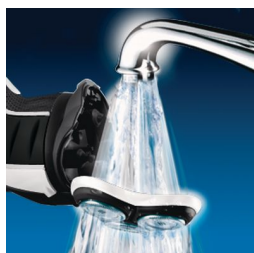

- Sprężynowo wysuwany trymer

Zalety

Precyzyjny system tnący

Ultracienkie głowice ze szczelinami do golenia dłuższych włosków i otworami chwytającymi nawet najkrótszy zarost.

System Reflex Action

Zapewnia automatyczne dostosowanie do kształtu twarzy i szyi.

Komfortowe głowice golące

Przyjazny skórze profil zapewnia gładkie i komfortowe golenie.

Technologia Super Lift & Cut

System podwójnych ostrzy delikatnie unosi włosy i przycina je na linii skóry, zapewniając pełny komfort.

Wysuwany trymer

Szeroki, wysuwany trymer jest idealny do przycinania wąsów i bokobrodów.

Golarka z możliwością mycia w wodzie

Golarka jest wodoszczelna, więc można ją płukać pod bieżącą wodą.

Dane techniczne