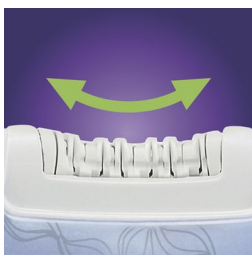

Wygięta głowica depilująca