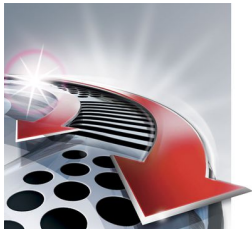

Präzise und gründliche Rasur

- Super Lift & Cut-Technologie mit 2-Klingen-System

Entfernt selbst die kürzesten Bartstoppel

- Präzisionsschnittsystem

Sanfter Hautkontakt

- Komfort-Scherköpfe

Besonderheiten

Super Lift & Cut-Technologie

Ihr Philips Rasierer mit 2-Klingen-System: Die erste Klinge hebt das Haar an, die zweite Klinge schneidet es ab. Dies garantiert eine schonende und gründliche Rasur.

Präzisionsschnittsystem

Der Philips Rasierer verfügt über ultradünne Scherköpfe mit Schlitzern zum Erfassen langer Haare und Löchern, mit denen auch kürzeste Bartstoppel erfasst werden können.