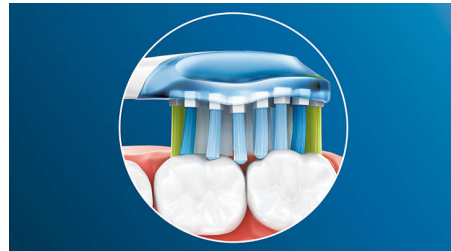

Tänu painduvale kujule eemaldab see igemepiiri ja hambavahede puhastamiseks raskesti ligipääsetavatest kohtadest* kuni 10 korda rohkem kattu.

Keskenduge igemete tervisele

Philips Sonicare Premium Gum Care'i harjapeaga on isegi sügavpuhastamine õrn. Kui hambahari liigub mööda igemepiiri, kaitsevad Premium Gum Care'i painduvad küljed ja harjased igemeid, isegi kui harjate tugevalt. Harjased töötavad igemepiirilt katu ja bakterite eemaldamiseks ja igemete tervise parandamiseks tõhusalt. Tänu selle harjapea kumerale kujule võite olla kindel, et harjased puutuvad hammastega maksimaalselt kokku.

Valgemad hambad, kiiresti

Philips Sonicare Premium White harjapea keskossa koondatud tihedalt paiknevad harjased näevad vaeva selle nimel, et

eemaldada tõhusalt kattu ning hammaste pinnale iga päev toidu ja joogi kasutamise järel tekkivaid plekke. Painduvad küljed lasevad harjastel sügavpuhastamiseks teie hammaste ja igemete ainulaadset kuju jälgida, tagades teile säravama naeratuse kõigest kolme päevaga.

Kohandatav puhastustehnoloogia

Meie kohanev puhastustehnoloogia tagab hambaid pestes alati soovitud puhtuse. Pehmed painduvast kummist küljed võimaldavad Premium Plaque Control'il, Premium Gum Care'il ja Premium White'il teie suu ainulaadset kontuuri jälgida. Meie harjased kohanduvad teie igemete ja hammastega, tagades sügavpuhastamiseks tavalise harjapeaga võrreldes kuni 4x suurema pinnakontakti** – isegi raskesti ligipääsetavates kohtades. Kohanev puhastustehnoloogia võimaldab igemepiiri õrnalt jälgida ega lase liigse jõuga harjata, muutes seeläbi harjamise meeldivaks ja tagades suurepärase puhtuse.