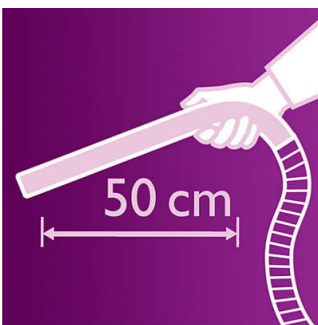

PHILIPS

Kenmerken

Airflow Max-technologie

De Airflow Max-technologie maximaliseert de luchtstroom, waardoor de stofzak gelijkmatig ontvouwt, zodat u de hoogste zuigkracht krijgt, zelfs terwijl de zak voller wordt.

Stofcapaciteit van 4 l

De speciaal ontworpen stofzak van 4 l maakt het u mogelijk optimaal gebruik te maken van uw stofzak, zodat u langer kunt schoonmaken.

Extra lange ergonomische handgreep

Het ergonomisch gevormde handvat is eenvoudig te gebruiken. Met het extra lange