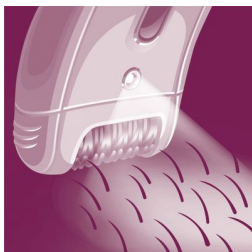

Vigtigste nyheder

Ekstra bredt hoved

Ekstra bredt epileringshoved finder og fjerner mere hår i et strøg, så du får langtidsholdbare og superglatte resultater på få minutter

Kappe til optimal ydeevne

Kappen til optimal ydeevnes drejning gør, at du kan holde epilatoren i en ideel vinkel og få optimale resultater

Unikt hårløftnings- og vibrationssystem

Unikt hårløftnings- og vibrationssystem anvender svage vibrationer til at løfte fine hår, så det bliver nemt at fjerne dem

Blidhedssystem

Blidt vibrerende massagestav stimulerer og blødgør huden, så du får en behagelig epilering

Ledningsfri præcisionsepilator

En perfekt løsning til dyrebare kropsdele. En lille, blid præcisionsepilator til følsomme områder og til brug på rejser.

Vaskbart epilatorhoved

Hovedet kan tages af og skylles under vandhanen for bedre hygiejne

Opti-light

Indbygget Opti-light afslører små, fine hår helt tydeligt

Højtydende diske

Teksturerede højtydende diske sørger for, at selv ikke de fineste hår undslipper

Specifikationer

Hurtig epilering, lang holdbarhed