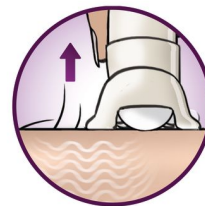

Vigtigste nyheder

Ekstra bredt hoved

Ekstra bredt epileringshoved finder og fjerner mere hår i et strøg, så du får langtidsholdbare og superglatte resultater på få minutter

Kappe til optimal ydeevne

Kappen til optimal ydeevnes drejning gør, at du kan holde epilatoren i en ideel vinkel og få optimale resultater

Unikt hårløftnings- og vibrationssystem

Unikt hårløftnings- og vibrationssystem anvender svage vibrationer til at løfte fine hår, så det bliver nemt at fjerne dem

Blidhedssystem

Blidt vibrerende massagestav stimulerer og blødgør huden, så du får en behagelig epilering

Ledningsfri præcisionsepilator

En perfekt løsning til dyrebare kropsdele. En lille, blid præcisionsepilator til følsomme områder og til brug på rejser.

Vaskbart epilatorhoved

Hovedet kan tages af og skylles under vandhanen for bedre hygiejne