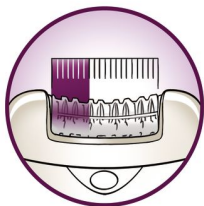

Effektiv epilering holder dig glat i flere uger

- Det ekstra brede hoved fjerner hår i ét strøg
- Højtydende diske fjerner blidt selv de fineste hår
- Aktiv hårløfter løfter og fjerner selv hår, der ligger fladt
- Kappen til optimal ydeevne drejer, så du opnår den optimale kontakt med huden
- Opti-light afslører selv de fineste hår

Behagelig epilering

- Vibrende massagestav stimulerer og blødgør huden
- Vaskbart epilatorhoved giver optimal hygiejne

Perfekte løsninger til dyrebare kropsdele

- Ledningsfri miniepilator til præcise detaljer

Vigtigste nyheder

Ekstra bredt hoved

Ekstra bredt epileringshoved finder og fjerner mere hår i et strøg, så du får langtidsholdbare og superglatte resultater på få minutter

Kappe til optimal ydeevne

Kappen til optimal ydeevnes drejning gør, at du kan holde epilatoren i en ideel vinkel og få optimale resultater