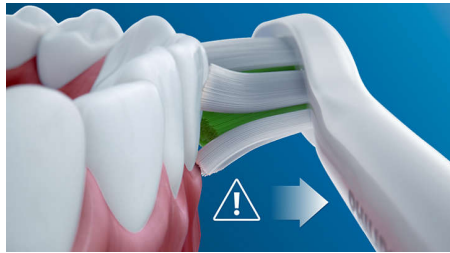

Stebi spaudimą valymo metu

Per stipriai valydami dantis galite pažeisti dantis ir dantenas. Norint to išvengti, „Philips Sonicare ProtectiveClean“ skleidžia švelnų pulsuojančią garsą, kad įspėtų, jog spaudžiate per stipriai.