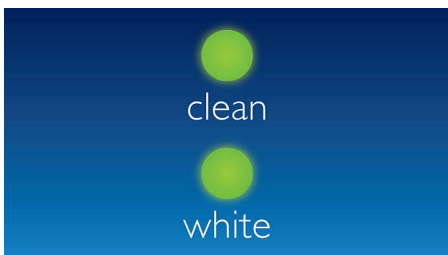

Points forts

Éclaircit les dents

La brosse à dents Philips Sonicare élimine jusqu'à 100 % de taches en plus en seulement 1 semaine.

Tête de brosse DiamondClean

Le modèle DiamondClean est la tête de brosse Philips Sonicare la plus performante en matière d'éclaircissement. Ses brins d'une dureté moyenne implantés en losange éliminent la plaque efficacement et en douceur. La brosse à dents électrique Philips Sonicare offre des résultats bien supérieurs à ceux d'une brosse à dents manuelle en termes de nettoyage et de blancheur des dents.

Mode Clean and White

Le mode Clean 2 minutes élimine parfaitement la plaque dentaire (durée de brossage recommandée par les dentistes). Le mode White nettoie les taches à la surface des dents, les éclaircit et les polit. Il élimine les taches

ordinaires telles que celles causées par le café, le thé, le tabac et le vin rouge. Les dents sont jusqu'à 2 tons plus claires en 2 semaines seulement.

6 réglages personnalisables

La brosse à dents anti-taches Philips Sonicare vous permet de combiner les modes (mode Clean, mode White) et 3 intensités, pour un maximum de confort et une propreté optimale.