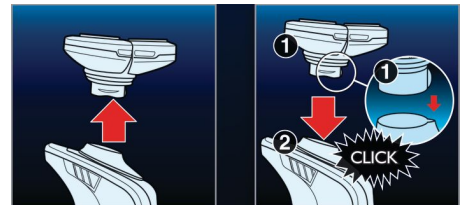

Système Super Lift&Cut

Le système à double lame du rasoir électrique Philips soulève les poils afin de les couper au plus près.

SkinGlide

Les bords arrondis du système SkinGlide glissent en douceur sur votre peau, pour un rasage très près.

Têtes de rasage UltraTrack

Un rasage de précision qui minimise les irritations cutanées. La tête de rasage est dotée de 3 anneaux spécialisés : des fentes pour les poils normaux, des canaux pour les poils longs, des trous pour les poils courts de votre visage.

Aquatec

Le système étanche Aquatec vous permet de vous raser tout en douceur sur peau sèche ou d'utiliser un gel ou une mousse à raser sur peau humide pour encore plus de confort.

Têtes de rasoir Triple-Track

Les têtes de rasoir Triple-Track à 3 dimensions offrent 50 % de surface de rasage en plus que les têtes de rasoir rotatives classiques.

Clipsage et déclipsage faciles

Changez facilement d'unité de rasage grâce au système de clipsage et déclipsage.