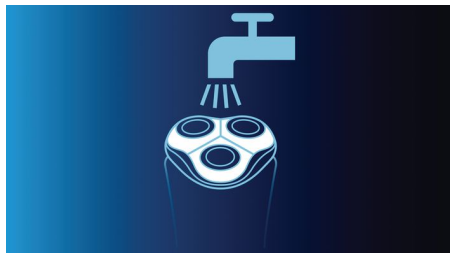

Afeitadora completamente lavable

Afeitadora completamente lavable con sistema QuickRinse, que enjuaga en menos tiempo

Especificaciones

Rendimiento de afeitado

Sistema de afeitado: Súper Levanta y Corta
Seguimiento de contornos: Respuesta de contorno dinámico

Fácil de usar

Tiempo de afeitado: Funcionamiento con cable

Limpieza: Afeitadora completamente lavable, Cámara de recogida del pelo fácil de enjuagar

Diseño

Mango: Easy grip

Acabado: Carcasa frontal de plástico brillante

Color: Azul

Accesorios

Mantenimiento: Cepillo de limpieza, Tapa protectora

Potencia

Voltaje automático: 100-240 V

Consumo de energía en espera: <0,2 W

Consumo de energía máximo: 5,4 W

Servicio

2 años de garantía

Cabezal de repuesto: Sustituir cada dos años por HQ8