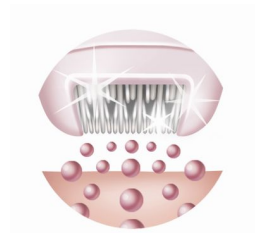

- Hypoallergene schijven

Kenmerken

Hoogwaardige ijskoeler

De gepatenteerde ijskoeler kalmeert de huid door het onplezierige gevoel bij epileren te verminderen. Het meebewegende hoofd volgt iedere ronding van uw lichaam zodat iedere plek optimaal wordt gekoeld en de pijn wordt verminderd.

Nieuw keramisch epileersysteem

Dankzij het unieke keramische materiaal en de ergonomische vormgeving pakt het epileerhoofd meer haartjes, waardoor u tot wel 20% sneller* epileert. *In vergelijking met de Philips Satin Ice.

Afwasbaar voor extra hygiëne

Voor extra hygiëne en eenvoudige reiniging.

Sonisch massagesysteem

Hoogfrequente massage beperkt het trekkende gevoel tot een minimum.

Hypoallergene schijven

Vermindert de kans op allergische reacties en is extra zacht voor uw huid.